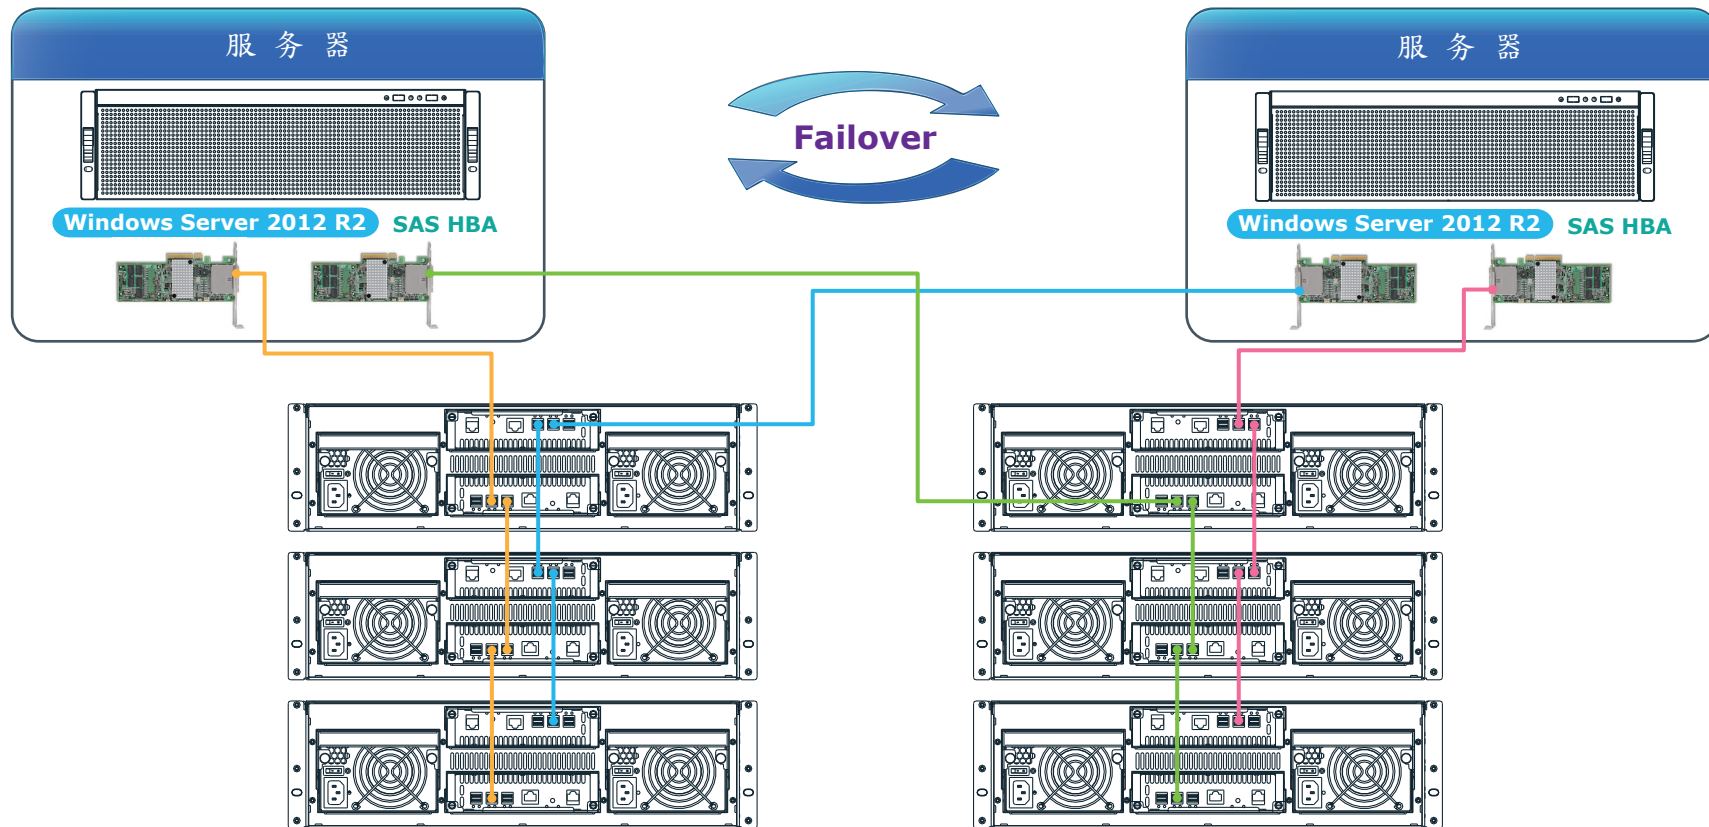

HA / Cluster Solution

- * 2台服务器各安装二片HBA卡
- * 6台EP-3166JD1的丛集配置图

EP-3166JD1-SCSC

- 3U 16Bays 12Gb/s SAS
- 3个 4x mini SAS HD埠

UNIFOSA CORP.
 Tel: 886-2-2914-8001 (Rep.) Fax: 886-2-2914-7975
<http://www.proware.com.tw> E-mail: info@proware.com.tw